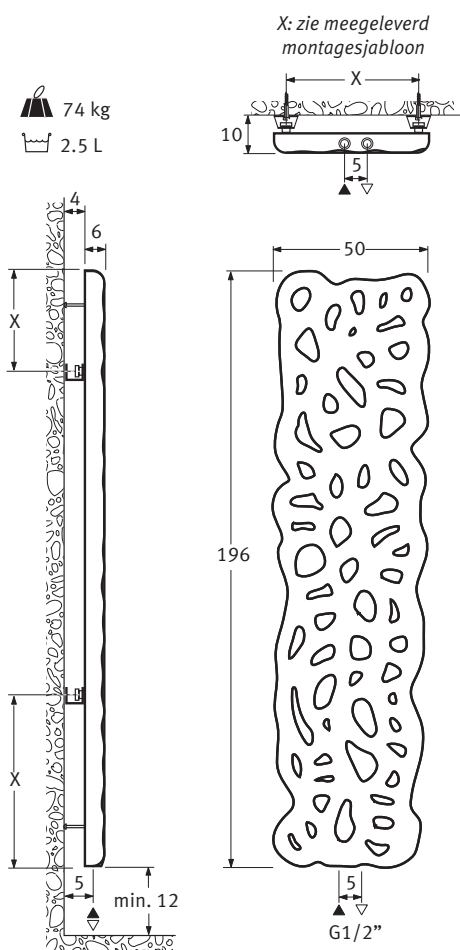

AFMETINGEN IN CM

AFGIFTES & PRIJZEN

BESTELCODE:

code	hoogte	lengte	kleur
MOOW.	196	050.	XXX
H	L 050		
196	75/65/20	896	
	55/45/20	485	
st. kleur €	2609,00		
andere €	2818,00		

KLEUREN

2 componenten polyurethaan natlak, satijnglanzend oppervlak.

Afgiftes gemeten volgens EN442 met een watertemperatuur van 75/65°C en kamertemperatuur van 20°C (ΔT=50).

OPTIES

Jaga aansluitsets naar de wand

Code	Uitvoering	€
set 41	Jaga Deco-Pro aansluitset	
CODE.PW3.DC.1...	chroom	154,65
set 48	Jaga Deco-Pro aansluitset	
CODE.PW3.PA.1...	aluminium	220,70
CODE.PW3.PS.1...	mat geborsteld RVS	220,70
set 47	Jaga Danfoss Deco-Pro aansluitset	
CODE.DW2.CD.1...	chroom	140,50
CODE.DW2.SD.1...	geborsteld RVS	218,75